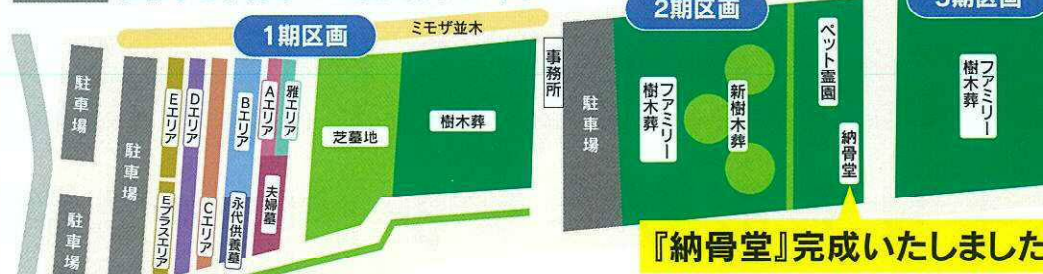

納骨堂124区画
1区画年間使用料 ※3霊様まで対応 (税込)
6,600円

感染予防対策として

- ① 時差型個別接客
- ② スタッフのマスク着用
- ③ 換気・消毒の徹底

当霊園 8つの安心

- 自由霊園 (宗教・宗派不問)
- 生前建墓 (寿陵)可能
- 安心・確実の自社施工
- 36回無金利ローン (一部除く)
- 全區画バリアフリー
- 寄付金等一切なし
- 管理人が常駐
- 改葬(お引越し)

区画図 園内を自由にご覧頂けます。

交通アクセス

宗教・宗派は自由、ご遺骨がない方でもご利用できます。生前墓地・お墓の引越しも承ります。お気軽にご相談ください。