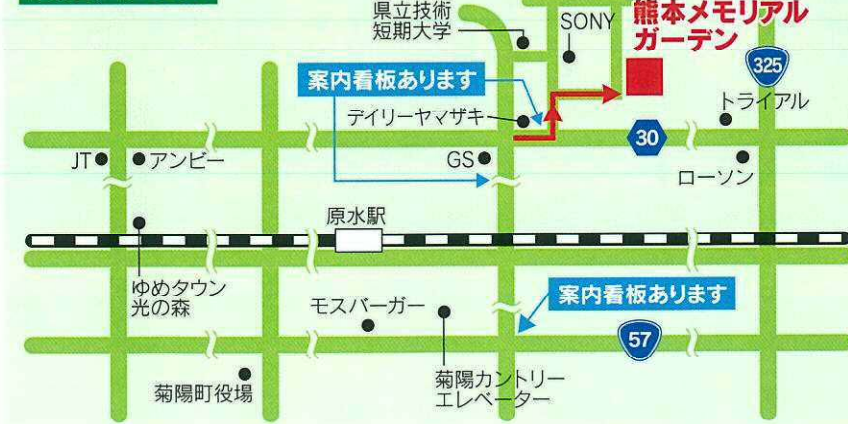

納骨堂124区画
1区画年間使用料 ※3霊様まで対応 (税込)
6,600円

感染予防対策として

- ① 時差型個別接客
- ② スタッフのマスク着用
- ③ 換気・消毒の徹底

当霊園 8つの安心

- 自由霊園 (宗教・宗派不問)
- 生前建墓 (寿陵)可能
- 安心・確実の自社施工
- 36回無金利ローン (一部除く)
- 全區画バリアフリー
- 寄付金等一切なし
- 管理人が常駐
- 改葬(お引越し)

区画図 園内を自由にご覧頂けます。

交通アクセス

宗教・宗派は自由、ご遺骨がない方でもご利用できます。生前墓地・お墓の引越しも承ります。お気軽にご相談ください。